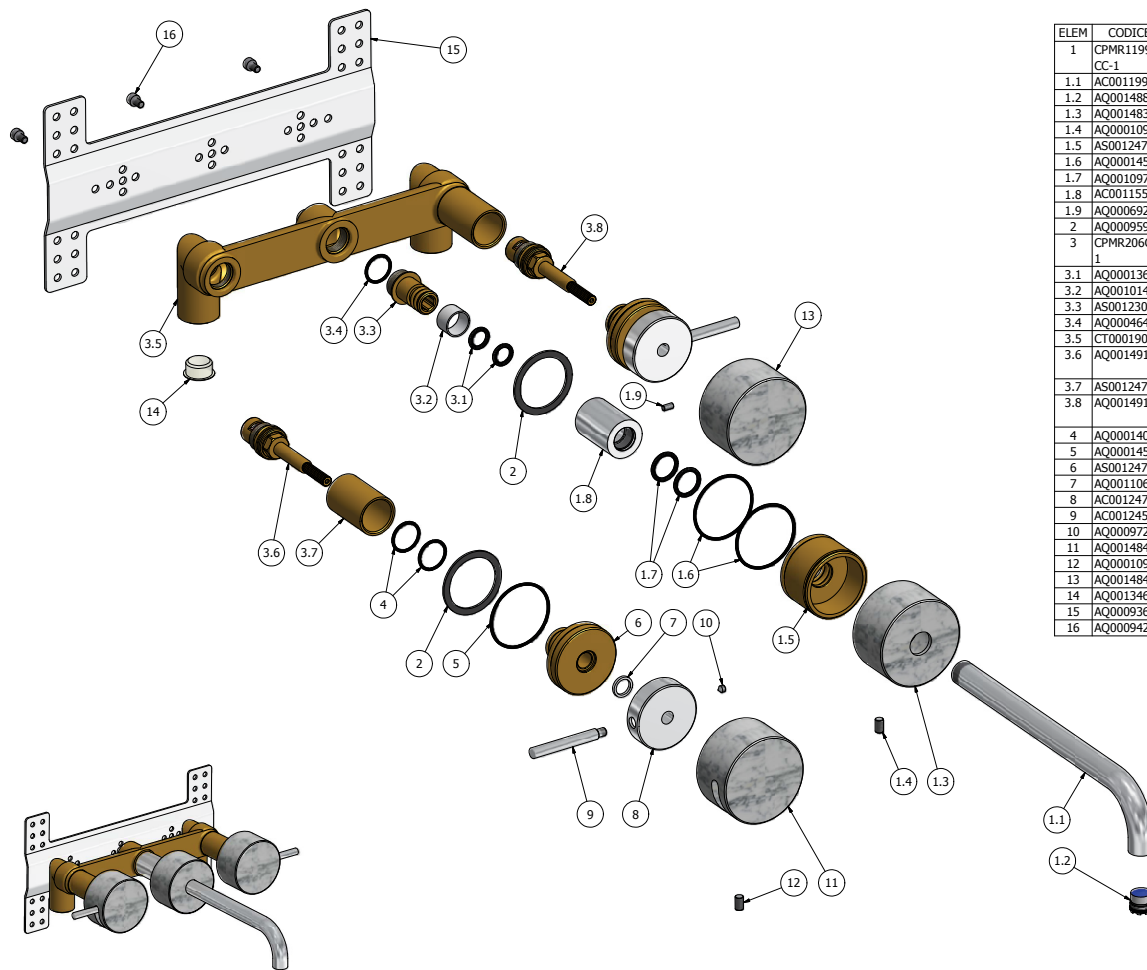

CL29BC

Product Description

Wallmount 8" c.c. lavatory faucet

- solid brass construction
- crystal clear water flow
- drain not included
- 1/2" connection

height: 4"
overall projection: 9 1/4"
flow rate: 1.3 gpm*

FINISHES

Standard
Polished chrome (pc)

Custom
15 custom finishes available
(ask your local Aquabrace authorized dealer for details)

*Optional low flow aerator: #ABAE443360010 (1.2 gpm)

AQUABRASS

ELENCO PARTI

ELEM	CODICE	DESCRIZIONE	QT
1	CPMR11996	CC-1	1
1.1	AC0011996	Bocca M18x1 M16.5x1 Ø18 L244	1
1.2	AQ0014880	Areatore PCA Cachè 5 l/min (44.3251.010)	1
1.3	AQ0014838	Copertura marmo Ø68 H40 bianco carrara	1
1.4	AQ0001091	Grano inox M6x10 p.p.	1
1.5	AS0012475	Anello bocca Ø52.4 H34	1
1.6	AQ0001450	OR 47.37x1.78 NBR 70 SH	2
1.7	AQ0010978	OR 17.46x2.62 NBR 70 SH	2
1.8	AC0011554	Insero Ø30 L42	1
1.9	AQ0006921	Grano inox M4x8 p.p.	1
2	AQ0009591	Guarnizione Ø40 Ø49.5 H1.5	3
3	CPMR206CC-	Premontato incasso	1
3.1	AQ0001360	OR 11.91x2.62 NBR 70 SH	2
3.2	AQ0010143	Anello in teflon Ø20 H12.5	1
3.3	AS0012306	Insero portabocca G1/2" H40	1
3.4	AQ0004640	OR 18.77x1.78 NBR 70 SH	1
3.5	CT0001905	Corpo incasso tre fori int. 200 G1/2"	1
3.6	AQ0014917	Vitone ceramico 90° sinistro rosso broccia H28 (FCN07965-6090RS)	1
3.7	AS0012477	Anello Ø30 M24x1 H44	2
3.8	AQ0014918	Vitone ceramico 90° destro blu broccia H28 (FCN0796D-6090BL)	1
4	AQ0001400	OR 20.35x1.78 NBR 70 SH	4
5	AQ0001450	OR 47.37x1.78 NBR 70 SH	2
6	AS0012478	Porta maniglia Ø52.4 Ø24.8 H35	2
7	AQ0011066	Anello antifrizione in teflon Ø15.8x12.3x2.2	2
8	AC0012479	Maniglia Ø51 H22	2
9	AC0012453	Manettino Ø8 M6 H63	2
10	AQ0009729	Grano inox M5x5 p.c.	2
11	AQ0014840	Copertura marmo Ø68 H40 sinistra	1
12	AQ0001091	Grano inox M6x10 p.p.	2
13	AQ0014843	Copertura marmo Ø68 H40 destra	1
14	AQ0013461	Tappo per protezione filetto Ø19 (ST019)	2
15	AQ0009362	Piastra inox per fissaggio incasso 280x150	1
16	AQ0009429	Vite inox M5x8	3