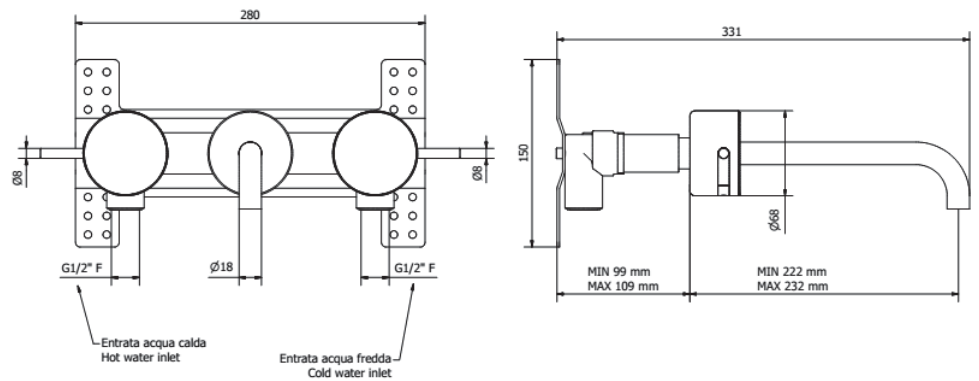

CL29BC

Product Description

Wallmount 8" c.c. lavatory faucet

- solid brass construction
- crystal clear water flow
- drain not included
- 1/2" connection

height: 4"
overall projection: 9 1/4"
flow rate: 1.3 gpm*

ELEM	CODICE	DESCRIZIONE	QT
1	CPMR11996	CC-1	1
1.1	AC0011996	Bocca M18x1 M16.5x1 Ø18 L244	1
1.2	AQ0014880	Areatore PCA Cachè 5 l/min (44.3251.010)	1
1.3	AQ0014838	Copertura marmo Ø68 H40 bianco carrara	1
1.4	AQ0001091	Grano inox M6x10 p.p.	1
1.5	AS0012475	Anello bocca Ø52.4 H34	1
1.6	AQ0001450	OR 47.37x1.78 NBR 70 SH	2
1.7	AQ0010978	OR 17.46x2.62 NBR 70 SH	2
1.8	AC0011554	Insero Ø30 L42	1
1.9	AQ0006921	Grano inox M4x8 p.p.	1
2	AQ0009591	Guarnizione Ø40 Ø49.5 H1.5	3
3	CPMR206CC-	Premontato incasso	1
3.1	AQ0001360	OR 11.91x2.62 NBR 70 SH	2
3.2	AQ0010143	Anello in teflon Ø20 H12.5	1
3.3	AS0012306	Insero portabocca G1/2" H40	1
3.4	AQ0004640	OR 18.77x1.78 NBR 70 SH	1
3.5	CT0001905	Corpo incasso tre fori int. 200 G1/2"	1
3.6	AQ0014917	Vitone ceramico 90° sinistro rosso broccia H28 (FCN07965-6090RS)	1
3.7	AS0012477	Anello Ø30 M24x1 H44	2
3.8	AQ0014918	Vitone ceramico 90° destro blu broccia H28 (FCN0796D-6090BL)	1
4	AQ0001400	OR 20.35x1.78 NBR 70 SH	4
5	AQ0001450	OR 47.37x1.78 NBR 70 SH	2
6	AS0012478	Porta maniglia Ø52.4 Ø24.8 H35	2
7	AQ0011066	Anello antifrizione in teflon Ø15.8x12.3x2.2	2
8	AC0012479	Maniglia Ø51 H22	2
9	AC0012453	Manettino Ø8 M6 H63	2
10	AQ0009729	Grano inox M5x5 p.c.	2
11	AQ0014840	Copertura marmo Ø68 H40 sinistra	1
12	AQ0001091	Grano inox M6x10 p.p.	2
13	AQ0014843	Copertura marmo Ø68 H40 destra	1
14	AQ0013461	Tappo per protezione filetto Ø19 (ST019)	2
15	AQ0009362	Piastra inox per fissaggio incasso 280x150	1
16	AQ0009429	Vite inox M5x8	3